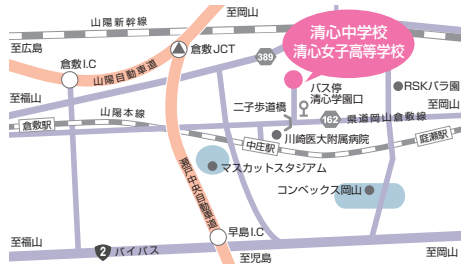

**SSH  
ガイダンス**

SSHの内容を紹介します。

**清心ツアー**

本校生徒の案内で  
学校内を散策します。

**個別質問  
コーナー**

気になる質問事項について  
丁寧に答えます。

■ 終了 12:00 随時解散

8/27  
のみ

**NELPプレテスト** 受付 12:00~  
12:30~

※NELP受験を考えている方対象の英語模擬テストです。

清心中学校の  
英語プログラムを  
ご紹介

英語力を  
さらにアップ  
したい人

**\*NELP**

ハイレベルな英語学習

専任のネイティブの教師による英語の授業(中1では週8時間、中2・3では週4時間)。  
教科書を使った授業の他、ディスカッションやプレゼンテーションなど多様な活動で  
英語を身につけます。

## アクセス

### ■ 無料バス

- ・JR中庄駅⇨清心学園前(校内バス停)  
発車時刻: 駅発7:50~8:25随時 学園発12:00~13:00随時
- ・JR早島駅⇨清心学園前(校内バス停)  
発車時刻: 駅発8:10 学園発12:00、13:00

※路線バス(有料)(JR岡山駅⇨倉敷駅前)「清心学園口下車」徒歩約5分

■ 自家用車 敷地内に駐車スペースを用意しております。